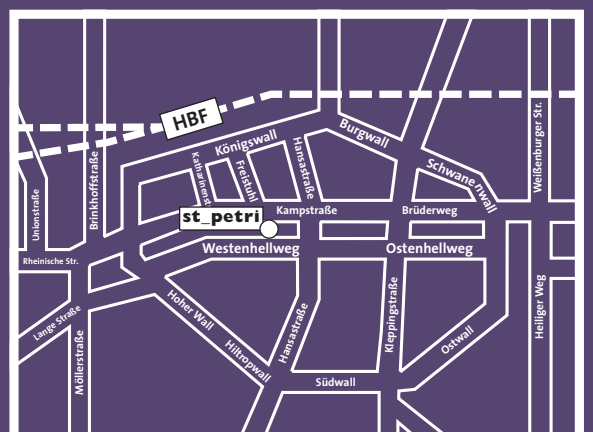

st_petri
ev_stadtkirche_dortmund

Evangelischer
Kirchenkreis
Dortmund
EVANGELISCHE KIRCHE IN
DORTMUND-LÜNNEN-SELM